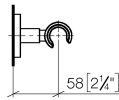

28 050 625

• rosetta Ø 55 mm

Compatibile con: TARA, META

	Cromo spazzolato	28 050 625-93
	Cromato	28 050 625-00
	Platinato spazzolato	28 050 625-06
	Dark Chrome	28 050 625-19
	Light Gold	28 050 625-26
	Light Gold spazzolato	28 050 625-27
	Ottone spazzolato (Oro 23k)	28 050 625-28
	Nero opaco	28 050 625-33
	Bronzo spazzolato	28 050 625-42
	Champagne spazzolato (Oro 22k)	28 050 625-46
	Champagne (Oro 22k)	28 050 625-47
	Dark Platinum spazzolato	28 050 625-99

28 050 625

mm [inches]

28 050 625

Parts for other
finishes can be found
here: Cromato

Elenco delle parti di ricambio

N.	Codice articolo	Denominazione	Quantità necessaria	Tempo di produzione
1	05 17 62 500 00 90	set di fissaggio	1	2
2	90 14 10 032 00 90	guarnizione	1	2
3	08 27 62 500-93	rosetta	1	20
4	08 17 62 550-93	sostegno	1	20
5	08 18 50 585 90	vite	1	2
6	90 18 40 035 00 90	bussola	1	2
7	09 17 20 014-93	sostegno	1	20