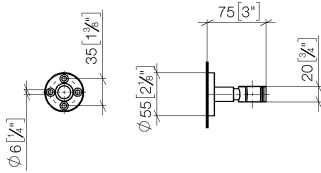

28 050 625

• rosetta Ø 55 mm

Compatibile con: TARA, META

	Cromo spazzolato	28 050 625-93
	Cromato	28 050 625-00
	Platinato spazzolato	28 050 625-06
	Dark Chrome	28 050 625-19
	Light Gold	28 050 625-26
	Light Gold spazzolato	28 050 625-27
	Ottone spazzolato (Oro 23k)	28 050 625-28
	Nero opaco	28 050 625-33
	Bronzo spazzolato	28 050 625-42
	Champagne spazzolato (Oro 22k)	28 050 625-46
	Champagne (Oro 22k)	28 050 625-47
	Dark Platinum spazzolato	28 050 625-99

28 050 625

mm [inches]

28 050 625

Parts for other
finishes can be found
here: Cromato

Elenco delle parti di ricambio

N.	Codice articolo	Denominazione	Quantità necessaria	Tempo di produzione
1	05 17 62 500 00 90	set di fissaggio	1	2
2	90 14 10 032 00 90	guarnizione	1	2
3	08 27 62 500-93	rosetta	1	20
4	08 17 62 550-93	sostegno	1	20
5	08 18 50 585 90	vite	1	2
6	90 18 40 035 00 90	bussola	1	2
7	09 17 20 014-93	sostegno	1	20